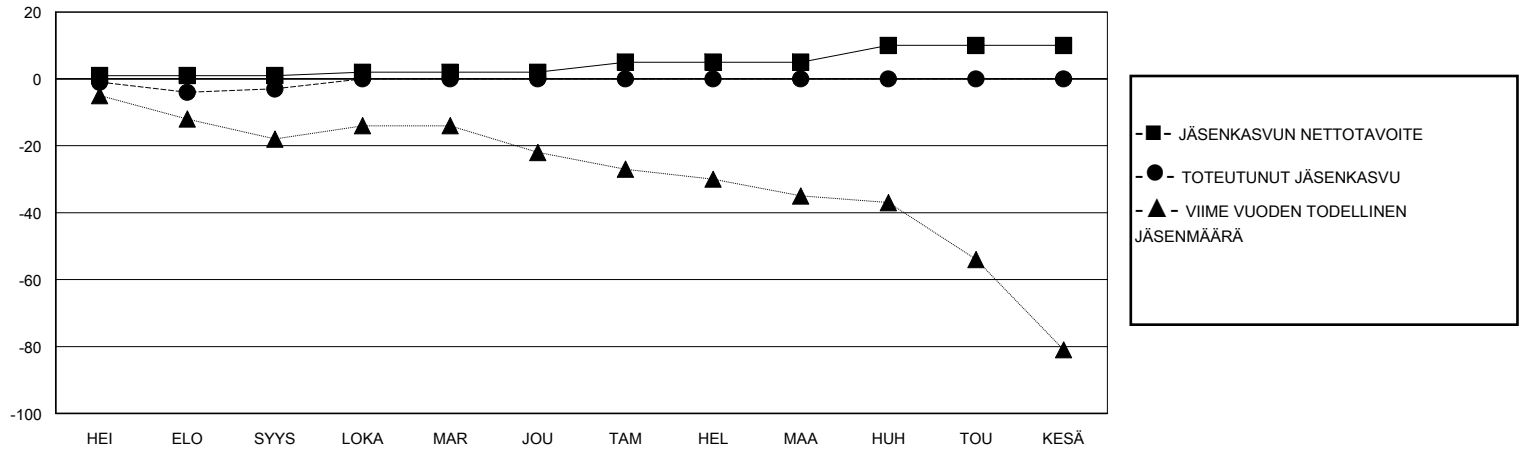

MONTHLY MEMBERSHIP PROGRESS REPORT

District 107 O

Results as of: 9/30/2024

GMT:

SIJAINTI FINLAND

GMT VAALUPIIRI

Klubit				jäsentä			
TULOKSET 2024-2025				TULOKSET 2024-2025			
NELJÄNNES	UUDEN KLUBIN TAVOITE	UUDET KLUBIT	LOPETETUT KLUBIT	NELJÄNNES	JÄSENKASVUN NETTOTAVOITE	TOTEUTUNUT JÄSENKASVU	POISTETUT JÄSENET (mukaan lukien siirrot)
HEI/ELO/SYYS	0	0	0	HEI/ELO/SYYS	1	6	9
LOKA/MAR/JOU	0	0	0	LOKA/MAR/JOU	1	0	0
TAM/HEL/MAA	0	0	0	TAM/HEL/MAA	3	0	0
HUH/TOU/KESÄ	1	0	0	HUH/TOU/KESÄ	5	0	0

TAVOITTEET JA UUDET KLUBIT, KUMULATIIVINEN

TAVOITTEET JA JÄSENET, KUMULATIIVINEN

LAKKAUTETUT KLUBIT: 0	3 CLUBS OF 50 LISÄNNYT YHDEN TAI USEAMMAN UUTTA JÄSENTÄ	SUKUPUOLIJAKAUMA
		MIES 659 (74.55%)
		NAINEN 225 (25.45%)
ERONNEET JÄSENET	KLIKKAA TÄSTÄ NÄHDÄKSESI KUMULATIIVISET JÄSENTIEDOT	PERHEJÄSENIÄ YHTEENSÄ 0
KUOLLUT 0		PERHEJÄSENET, JOTKA MAKSAVAT PUOLET JÄSENMAKSUSTA 0
KLUBI LAKKAUTETTU 0		
MUU 9		
YHTEENSÄ 9		