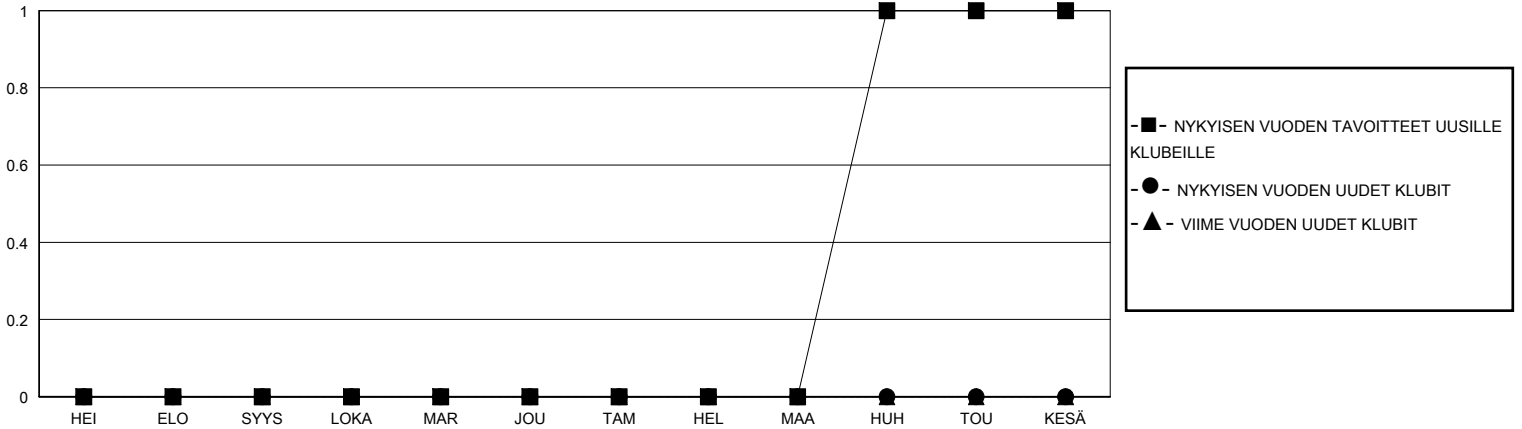

MONTHLY MEMBERSHIP PROGRESS REPORT

District 107 O

Results as of: 9/30/2024

GMT:

SIJAINTI FINLAND

GMT VAALUPIIRI

Klubit				jäsentä			
TULOKSET 2024-2025				TULOKSET 2024-2025			
NELJÄNNES	UUDEN KLUBIN TAVOITE	UUDET KLUBIT	LOPETETUT KLUBIT	NELJÄNNES	JÄSENKASVUN NETTOTAVOITE	TOTEUTUNUT JÄSENKASVU	POISTETUT JÄSENET (mukaan lukien siirrot)
HEI/ELO/SYYS	0	0	0	HEI/ELO/SYYS	1	6	9
LOKA/MAR/JOU	0	0	0	LOKA/MAR/JOU	1	0	0
TAM/HEL/MAA	0	0	0	TAM/HEL/MAA	3	0	0
HUH/TOU/KESÄ	1	0	0	HUH/TOU/KESÄ	5	0	0

TAVOITTEET JA UUDET KLUBIT, KUMULATIIVINEN

TAVOITTEET JA JÄSENET, KUMULATIIVINEN

LAKKAUTETUT KLUBIT: 0	3 CLUBS OF 50 LISÄNNYT YHDEN TAI USEAMMAN UUTTA JÄSENTÄ	SUKUPUOLIJAKAUMA
		MIES 659 (74.55%)
		NAINEN 225 (25.45%)
ERONNEET JÄSENET	KLIKKAA TÄSTÄ NÄHDÄKSESI KUMULATIIVISET JÄSENTIEDOT	PERHEJÄSENIÄ YHTEENSÄ 0
KUOLLUT 0		PERHEJÄSENET, JOTKA MAKSAVAT PUOLET JÄSENMAKSUSTA 0
KLUBI LAKKAUTETTU 0		
MUU 9		
YHTEENSÄ 9		